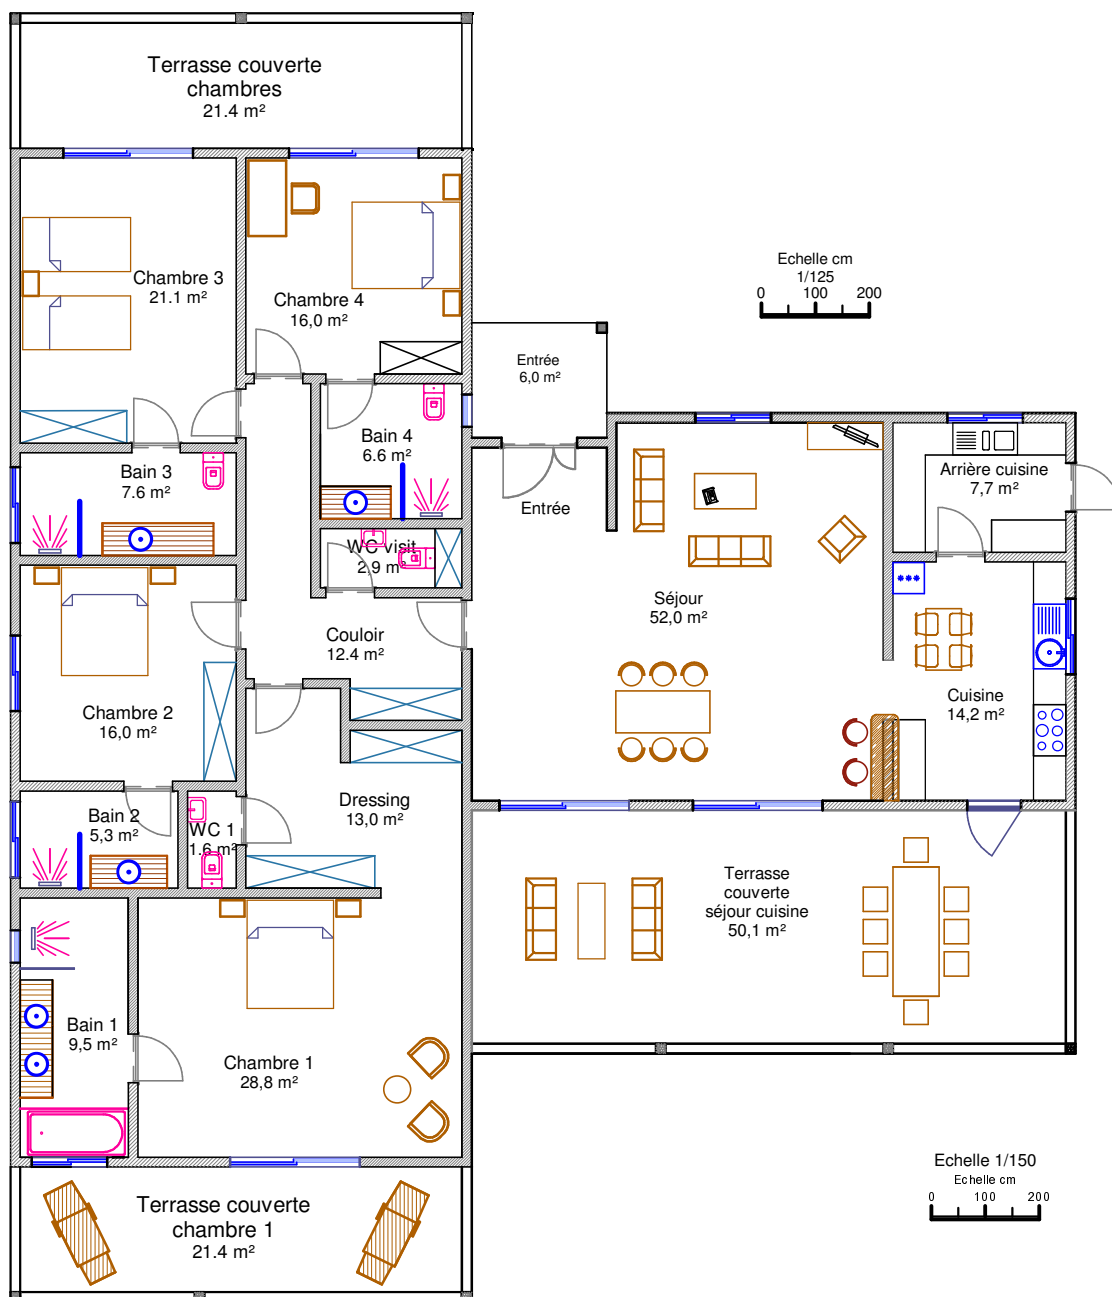

Modèle exclusif pour les terrains 52 à 55

Façade mer

Plage du Cap Skirring - Casamance - Sénégal

bonjour@cmacimmobilier.com

(+221) 33 993 54 54
(+221) 77 369 88 88

Pièces	Surface
Séjour	52,0
Cuisine	14,2
Arrière cuisine	7,7
Couloir	12,4
WC visiteurs	2,9
Chambre 1	28,8
Bain 1	9,5
Dressing 1	13,0
Chambre 2	16,0
Bain 2	5,3
Chambre 3	21,1
Bain 3	7,6
Chambre 4	16,0
Bain 4	6,6
Total habitable	213,1
Terrasse entrée	6,0
Terrasse séjour	50,2
Terrasse chambre 1	21,4
Terrasse chbres 2 - 3	21,4
Total utile	99,0
Total construit	312,6

Façade mer

Echelle 1/150
Echelle cm
0 100 200