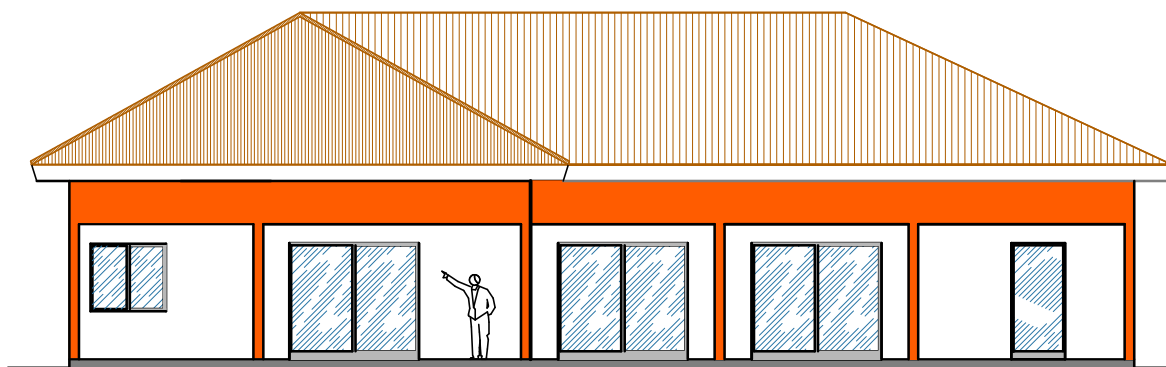

Modèle exclusif pour les terrains 52 à 55

Façade mer

Plage du Cap Skirring - Casamance - Sénégal

bonjour@cmacimmobilier.com

(+221) 33 993 54 54
(+221) 77 369 88 88

Pièces	Surface
Séjour	52,0
Cuisine	14,2
Arrière cuisine	7,7
Couloir	12,4
WC visiteurs	2,9
Chambre 1	28,8
Bain 1	9,5
Dressing 1	13,0
Chambre 2	16,0
Bain 2	5,3
Chambre 3	21,1
Bain 3	7,6
Chambre 4	16,0
Bain 4	6,6
Total habitable	213,1
Terrasse entrée	6,0
Terrasse séjour	50,2
Terrasse chambre 1	21,4
Terrasse chbres 2 - 3	21,4
Total utile	99,0
Total construit	312,6

Façade mer

Echelle 1/150
Echelle cm
0 100 200