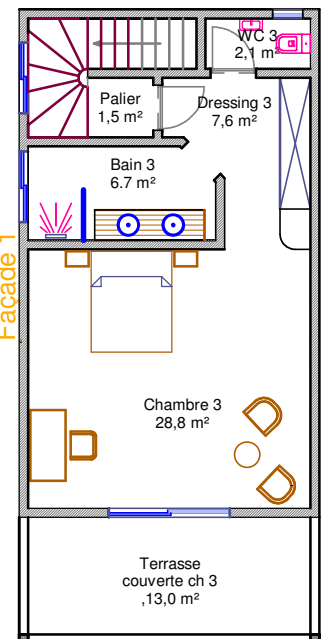

LE BALILAI

RESIDENCE A LA BAIE DE BOUCOTTE
PLAGE DU CAP SKIRRING

Villa Diogué

Cuisine - Cellier - Séjour - 3 chambres - 3 bains - sur 2 niveaux

v 20200722

Modèle exclusif pour les terrains 56 à 59

Façade mer

Pièce	Surface
Cuisine	14,2
Arrière cuisine	7,7
Séjour	52,0
Dégagement	7,7
WC visiteurs	1,8
Chambre 1	25,2
Dressing 1	5,7
Bain 1	7,9
Chambre 2	21,4
Bain 2	6,7
Palier étage	1,5
Chambre 3	28,8
Dressing 3	7,6
Bain 3	6,7
WC 3	2,1
Total habitable	197,0

Entrée	5,7
Terrasse chambre 1	13,0
Terrasse chambre 2	11,3
Terrasse chambre 3	13,0
Terrasse cuisine + séjour	51,1
Total utile	94,1

Total construit 291,1

REZ DE CHAUSSEE
Façade mer

ETAGE
Façade mer

Plage du Cap Skirring - Casamance - Sénégal