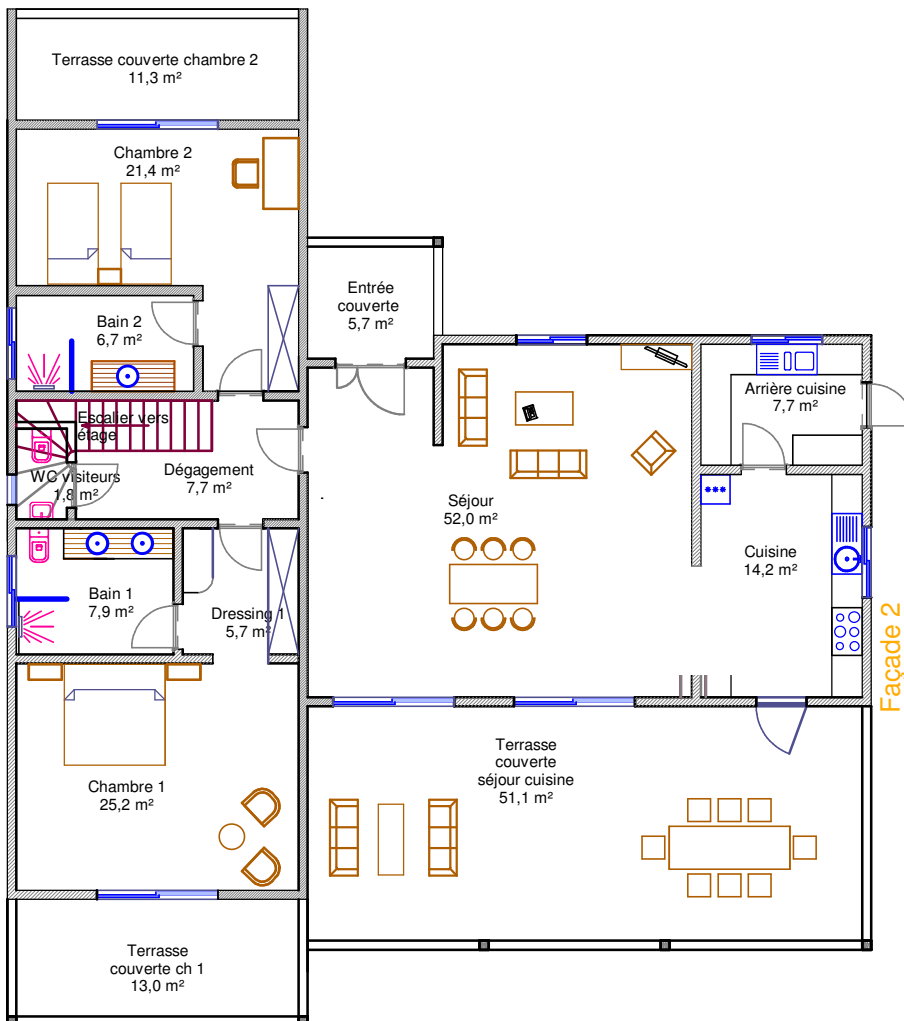

LE BALILAI

RESIDENCE A LA BAIE DE BOUCOTTE
PLAGE DU CAP SKIRRING

Villa Diogué

Cuisine - Cellier - Séjour - 3 chambres - 3 bains - sur 2 niveaux

v 20200722

Modèle exclusif pour les terrains 56 à 59

Façade mer

Pièce	Surface
Cuisine	14,2
Arrière cuisine	7,7
Séjour	52,0
Dégagement	7,7
WC visiteurs	1,8
Chambre 1	25,2
Dressing 1	5,7
Bain 1	7,9
Chambre 2	21,4
Bain 2	6,7
Palier étage	1,5
Chambre 3	28,8
Dressing 3	7,6
Bain 3	6,7
WC 3	2,1
Total habitable	197,0

Entrée	5,7
Terrasse chambre 1	13,0
Terrasse chambre 2	11,3
Terrasse chambre 3	13,0
Terrasse cuisine + séjour	51,1
Total utile	94,1

Total construit 291,1

REZ DE CHAUSSEE
Façade mer

ETAGE
Façade mer

Plage du Cap Skirring - Casamance - Sénégal