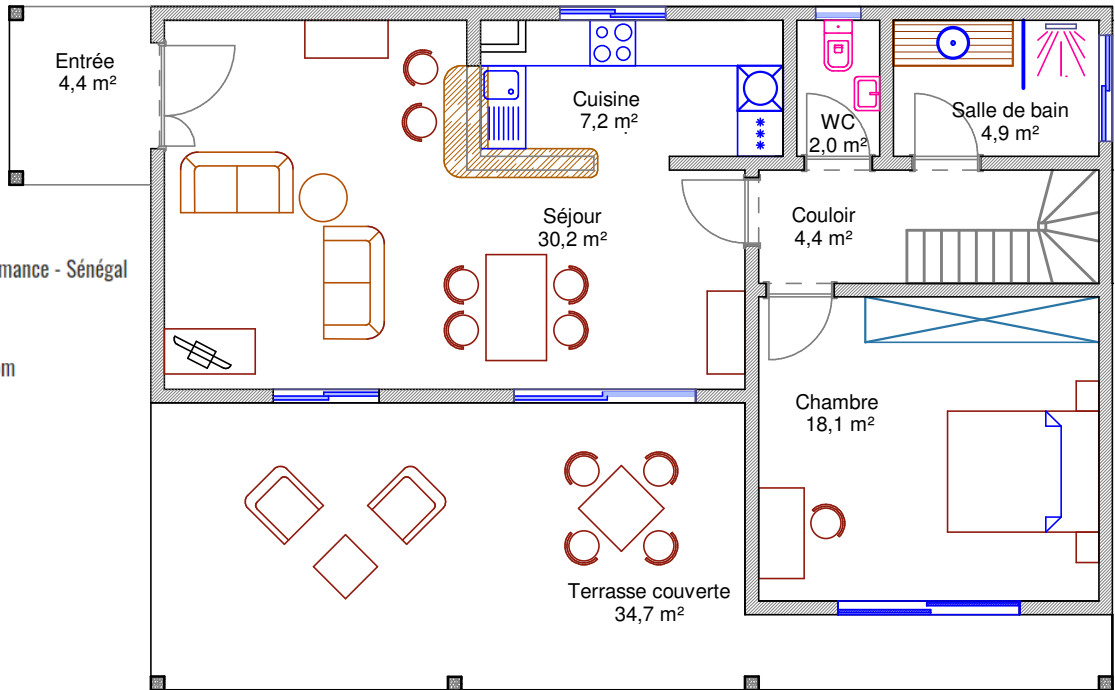

Facade piscine

Echelle 1/100  
Echelle cm  
0 100 200

Plage du Cap Skirring - Casamance - Sénégal

bonjour@cmacimmobilier.com

(+221) 33 993 54 54  
(+221) 77 369 88 88

### Pièces

Séjour	30,2
Cuisine	7,2
WC	2,0
Chambre	18,1
Dégagement	4,4
Salle de bain	4,9
Mezzanine	23,0
<b>Total habitable</b>	<b>89,8</b>

### Surfaces

Terrasse couverte	34,7
Auvent entrée	4,4
Mezzanine utile	4,1
Placard étage	3,0
<b>Total utile</b>	<b>46,2</b>

**TOTAL CONSTRUIT 136,0**