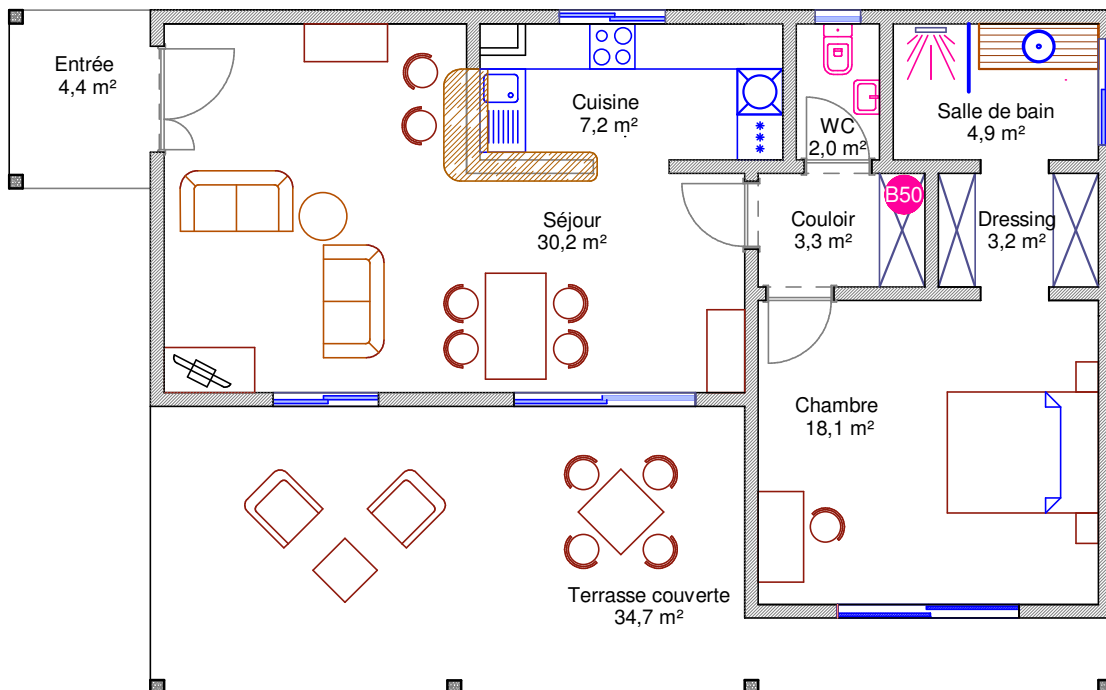

Façade piscine

Façade piscine

Pièces	Surfaces
Séjour	30,2
Cuisine	7,2
Couloir	3,3
WC	2,0
Chambre	18,1
Dressing	3,2
Salle de bain	4,9
Total habitable	68,9
Terrasse couverte	34,7
Auvent entrée	4,4
Total utile	39,1